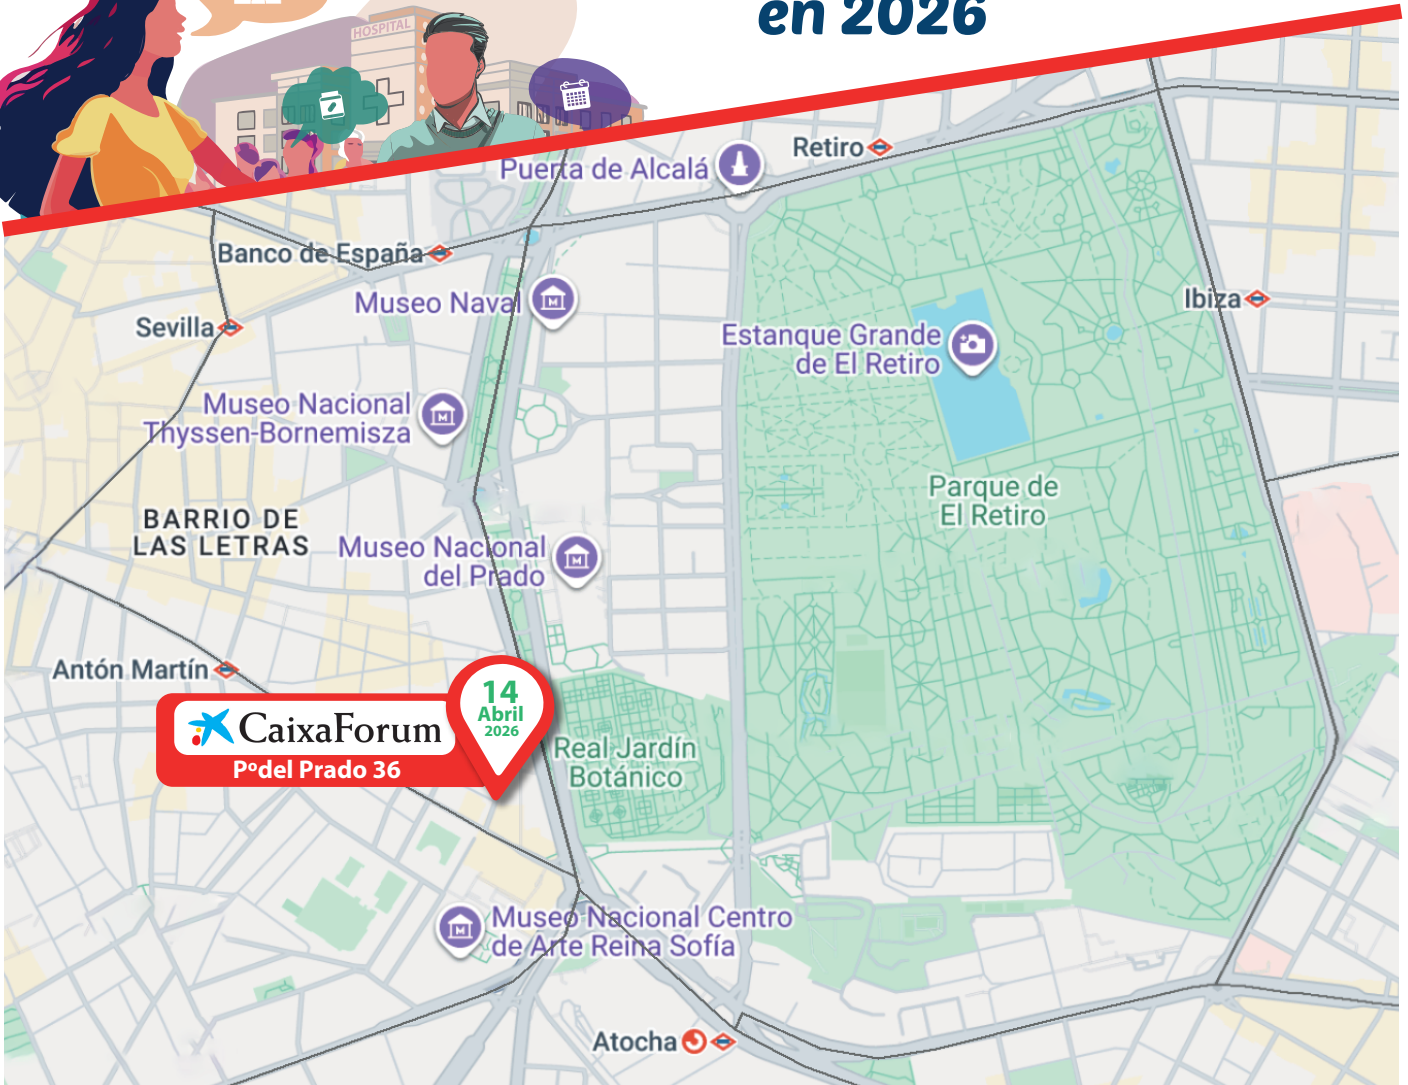

ENCUENTRO NACIONAL
DE PACIENTES

14 ABRIL 2026

CAIXAFORUM MADRID

FEP foro español de pacientes
www.pacientesFEP.org

Nuestra VOZ en 2026

Cómo llegar a Caixaforum Madrid - Pº del Prado 36

Línea 1: Estación del Arte - Antón Martín

Línea 1: Atocha

Cercanías: Atocha

Línea: 001, 14, 26, 27, C03

con paradas en calles cercanas al Paseo del Prado donde está CaixaForum.

Taxi - Calle: Pº del Prado 36

Parking:

NH Nacional Iberpark
APK2 - Atocha - Reina Sofía